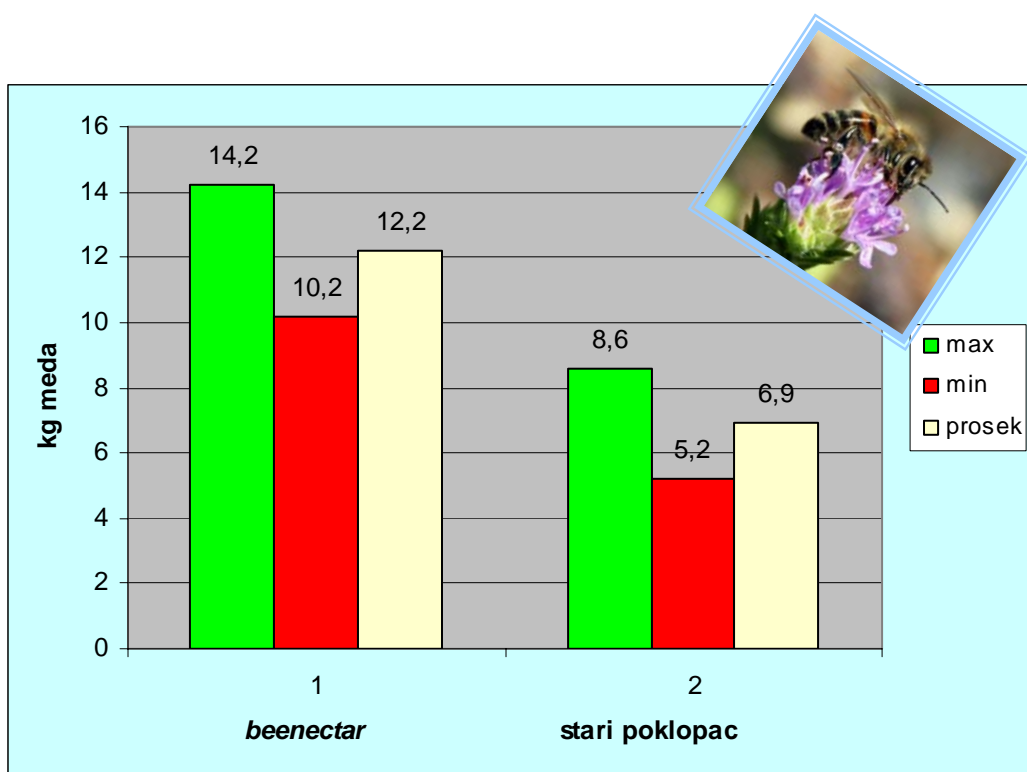

Uzorak 1050 kosnica

Kosnice sa poklopcem starog tipa, 700

Kosnice sa poklopcem beenectar, 350

Proizvodnja do 31/08/2013

Zalfija

Novi poklopac beenectar dao je veću proizvodnju od 21- 40,5%

Timijan

Novi poklopac beenectar dao je veću proizvodnju od 44- 118%

BeeNectar Lid

Bor

Novi poklopac beenectar dao je vecu proizvodnju od 33- 49%

BeeNectar Lid

Pomorandže

Novi poklopac beenectar dao je veću proizvodnju od 31- 33%

BeeNectar Lid

Cvetni

Novi poklopac beenectar dao je veću proizvodnju od 33- 54%