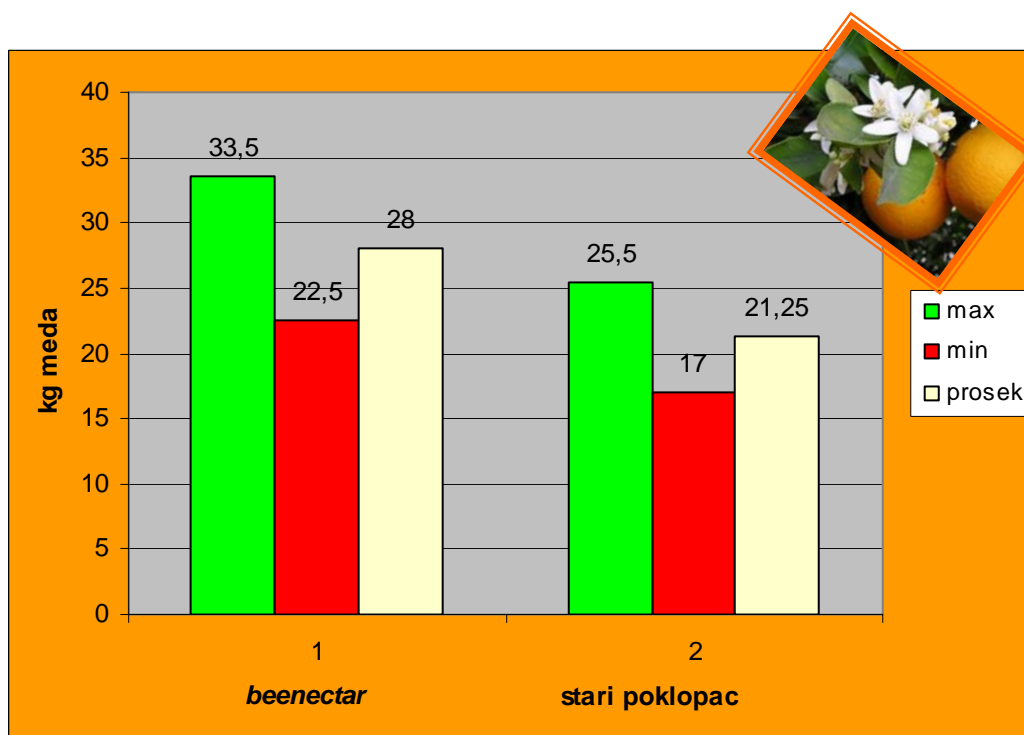

BeeNectar Lid

Bor

Novi poklopac beenectar dao je vecu proizvodnju od 33- 49%

BeeNectar Lid

Pomorandže

Novi poklopac beenectar dao je veću proizvodnju od 31- 33%

BeeNectar Lid

Cvetni

Novi poklopac beenectar dao je veću proizvodnju od 33- 54%