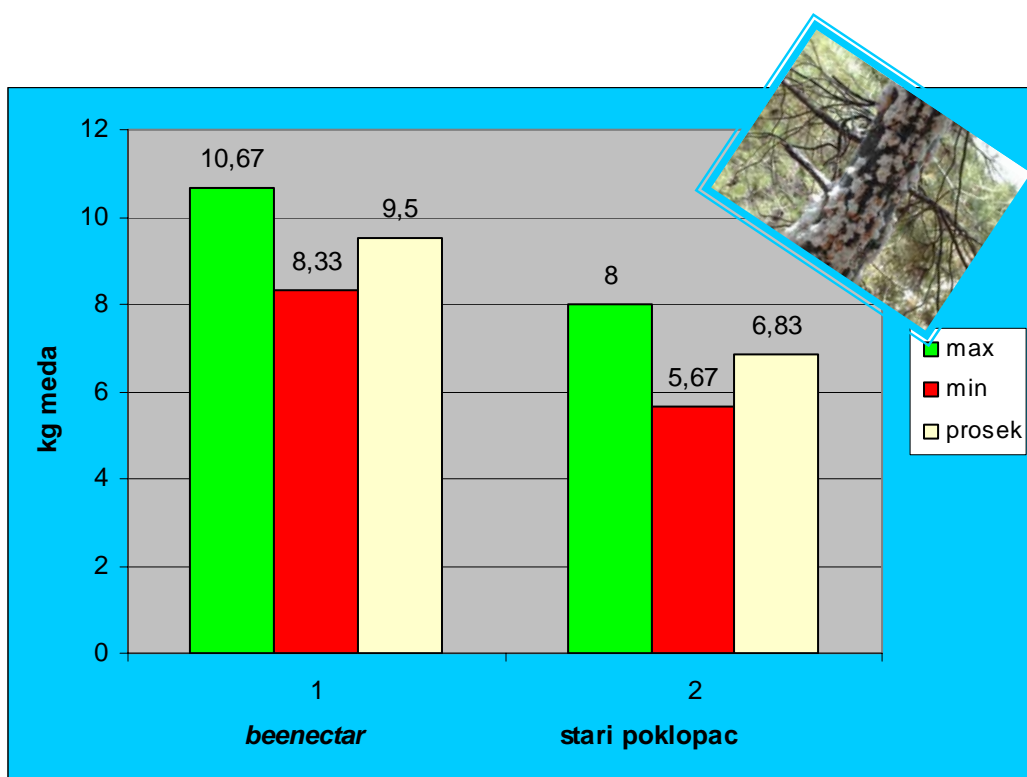

Uzorak 1050 kosnica

Kosnice sa poklopcem starog tipa, 700

Kosnice sa poklopcem beenectar, 350

Proizvodnja do 31/08/2013

Zalfija

Novi poklopac beenectar dao je veću proizvodnju od 21- 40,5%

Timijan

Novi poklopac beenectar dao je veću proizvodnju od 44- 118%

BeeNectar Lid

Bor

Novi poklopac beenectar dao je vecu proizvodnju od 33- 49%

BeeNectar Lid

Pomorandže

Novi poklopac beenectar dao je veću proizvodnju od 31- 33%

BeeNectar Lid

Cvetni

Novi poklopac beenectar dao je veću proizvodnju od 33- 54%