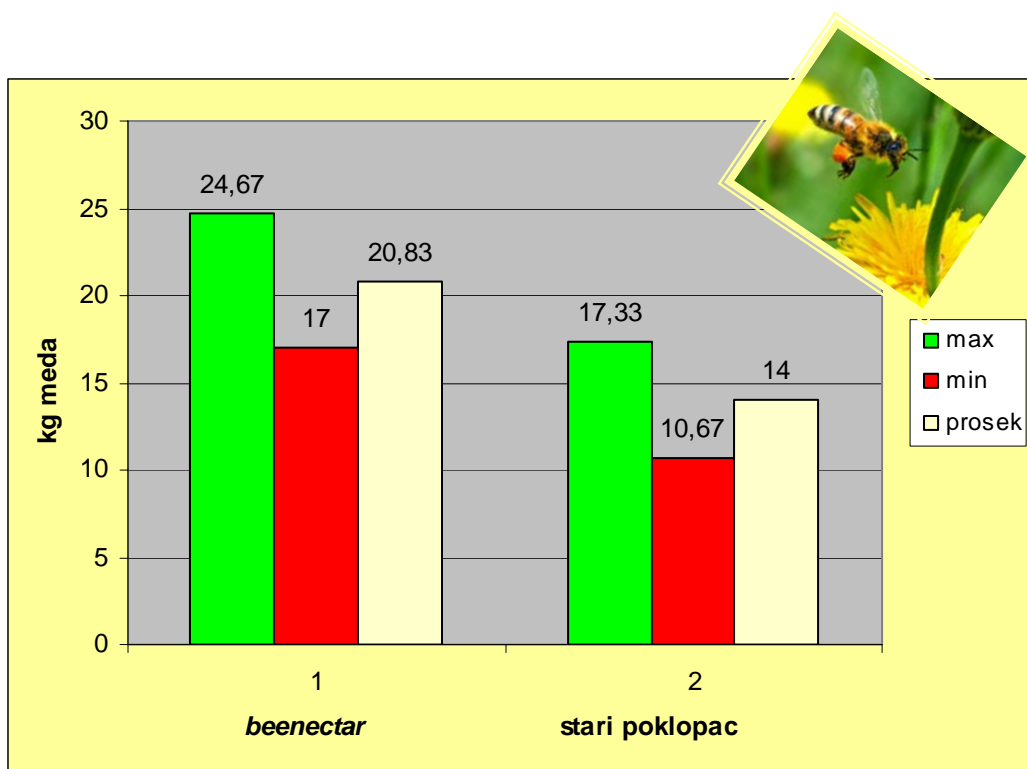

Uzorak 1050 kosnica

Kosnice sa poklopcem starog tipa, 700

Kosnice sa poklopcem beenectar, 350

Proizvodnja do 31/08/2013

Zalfija

Novi poklopac beenectar dao je veću proizvodnju od 21- 40,5%

Timijan

Novi poklopac beenectar dao je veću proizvodnju od 44- 118%

BeeNectar Lid

Bor

Novi poklopac beenectar dao je vecu proizvodnju od 33- 49%

BeeNectar Lid

Pomorandže

Novi poklopac beenectar dao je veću proizvodnju od 31- 33%

BeeNectar Lid

Cvetni

Novi poklopac beenectar dao je veću proizvodnju od 33- 54%