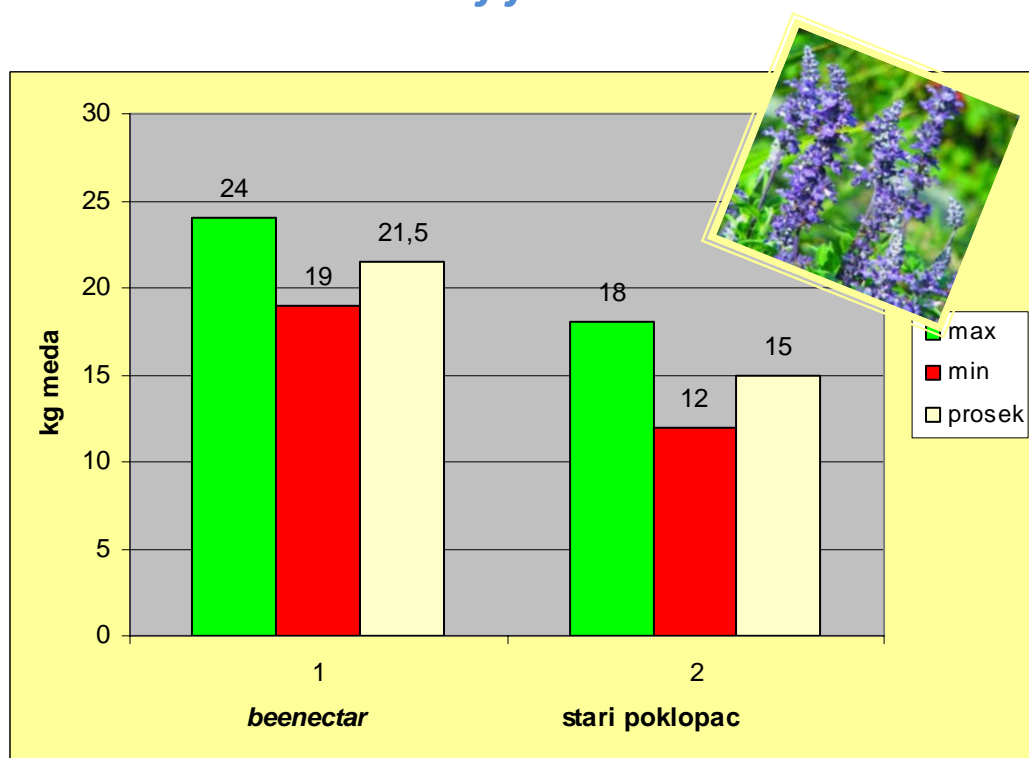

Uzorak 1050 kosnica

Kosnice sa poklopcem starog tipa, 700

Kosnice sa poklopcem beenectar, 350

Proizvodnja do 31/08/2013

Zalfija

Novi poklopac beenectar dao je veću proizvodnju od 21- 40,5%

Timijan

Novi poklopac beenectar dao je veću proizvodnju od 44- 118%

BeeNectar Lid

Bor

Novi poklopac beenectar dao je vecu proizvodnju od 33- 49%

BeeNectar Lid

Pomorandže

Novi poklopac beenectar dao je veću proizvodnju od 31- 33%

BeeNectar Lid

Cvetni

Novi poklopac beenectar dao je veću proizvodnju od 33- 54%