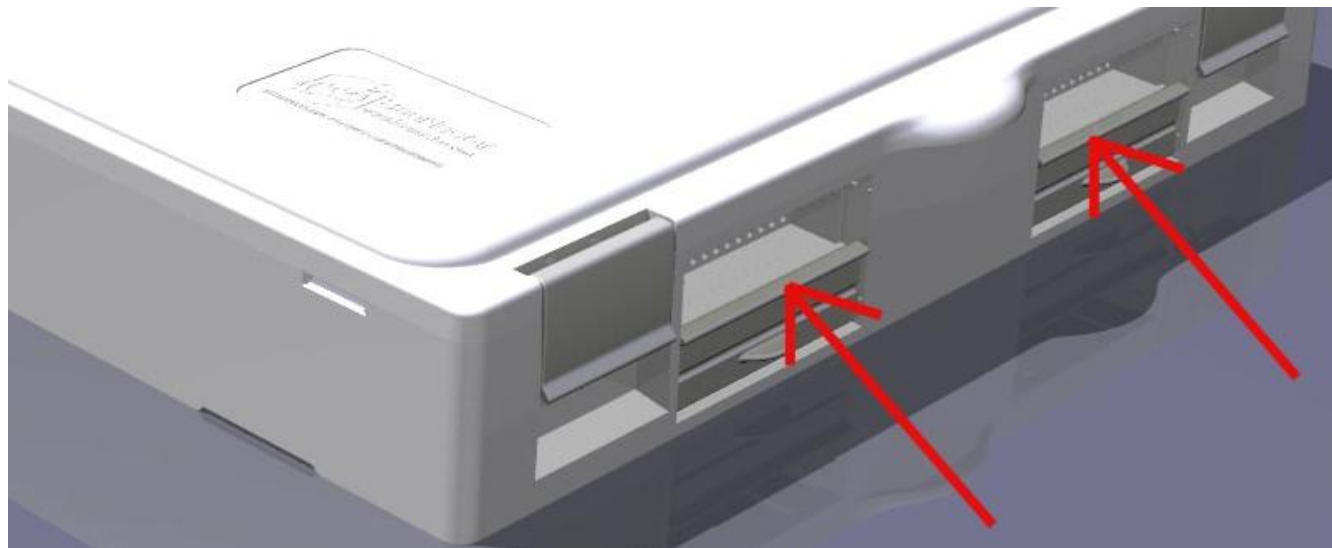

Novi poklopac za LR košnice

BeeNectar

-jedan od najvažnijih novih alata savremenog pčelarstva-

Novi LR poklopac dobro reguliše mikroklimu košnice, te
obezbeđuje bolje uslove za život pčela.

*Bolji uslovi života pomažu društvu da brže raste i dase razvija, a posebno je važno uspešno
prezimljavanje i dobar prolećni razvoj društva*

Procedura je maksimalno pojednostavljena sistemom otvaranja i zatvaranja poklopca. Mnoge aktivnosti se mogu obaviti pri bilo kakvim vremenskim uslovima i u bilo kom periodu dana.

-Novi poklopac LR košnice omogućava laku selidbu košnica i njegovog skidanja i trpi opterećenje do 500 kg.

Selidba je laka i jednostavna jer se poklopac ne skida sa košnice, jednostavno se otvore svi ventilacioni otvori na poklopcu.

-Novi poklopac za LR košnice sprečava upad pčela iz susednih kolonija.

Košnica se ne otvara do kraja tako da sustinski društvo ostaje konstantno zatvoreno.

Ovim se smanjuje rizik prenosa bolesti iz susednih društava kao i krađa meda iz košnice.

Poklopac je UV stabilan, otporan na grad i druge vremenske nepogode, temperaturno profilisan od -40 do 100 c°

Novi poklopac je zaštićen međunarodnih patentnim pravom broj PCT/WO 2006/085124 i PCT/GR/2006 000006 u 65 zemalja.