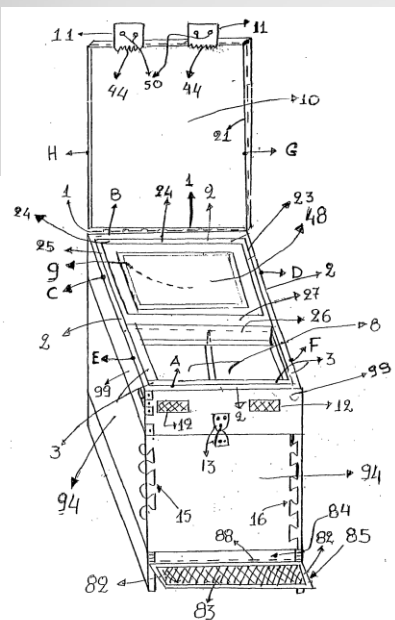

Novi poklopac je zaštićen međunarodnih patentnim pravom broj PCT/WO 2006/085124 i PCT/GR/2006 000006 u 65 zemalja.

Fig. 1