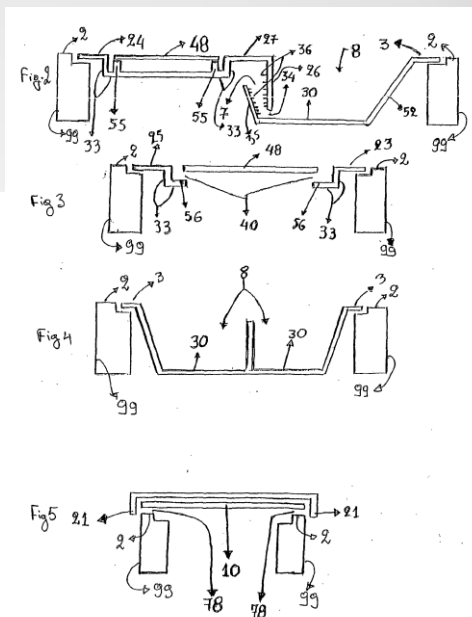

Novi poklopac je zaštićen međunarodnih patentnim pravom broj PCT/WO 2006/085124 i PCT/GR/2006 000006 u 65 zemalja.